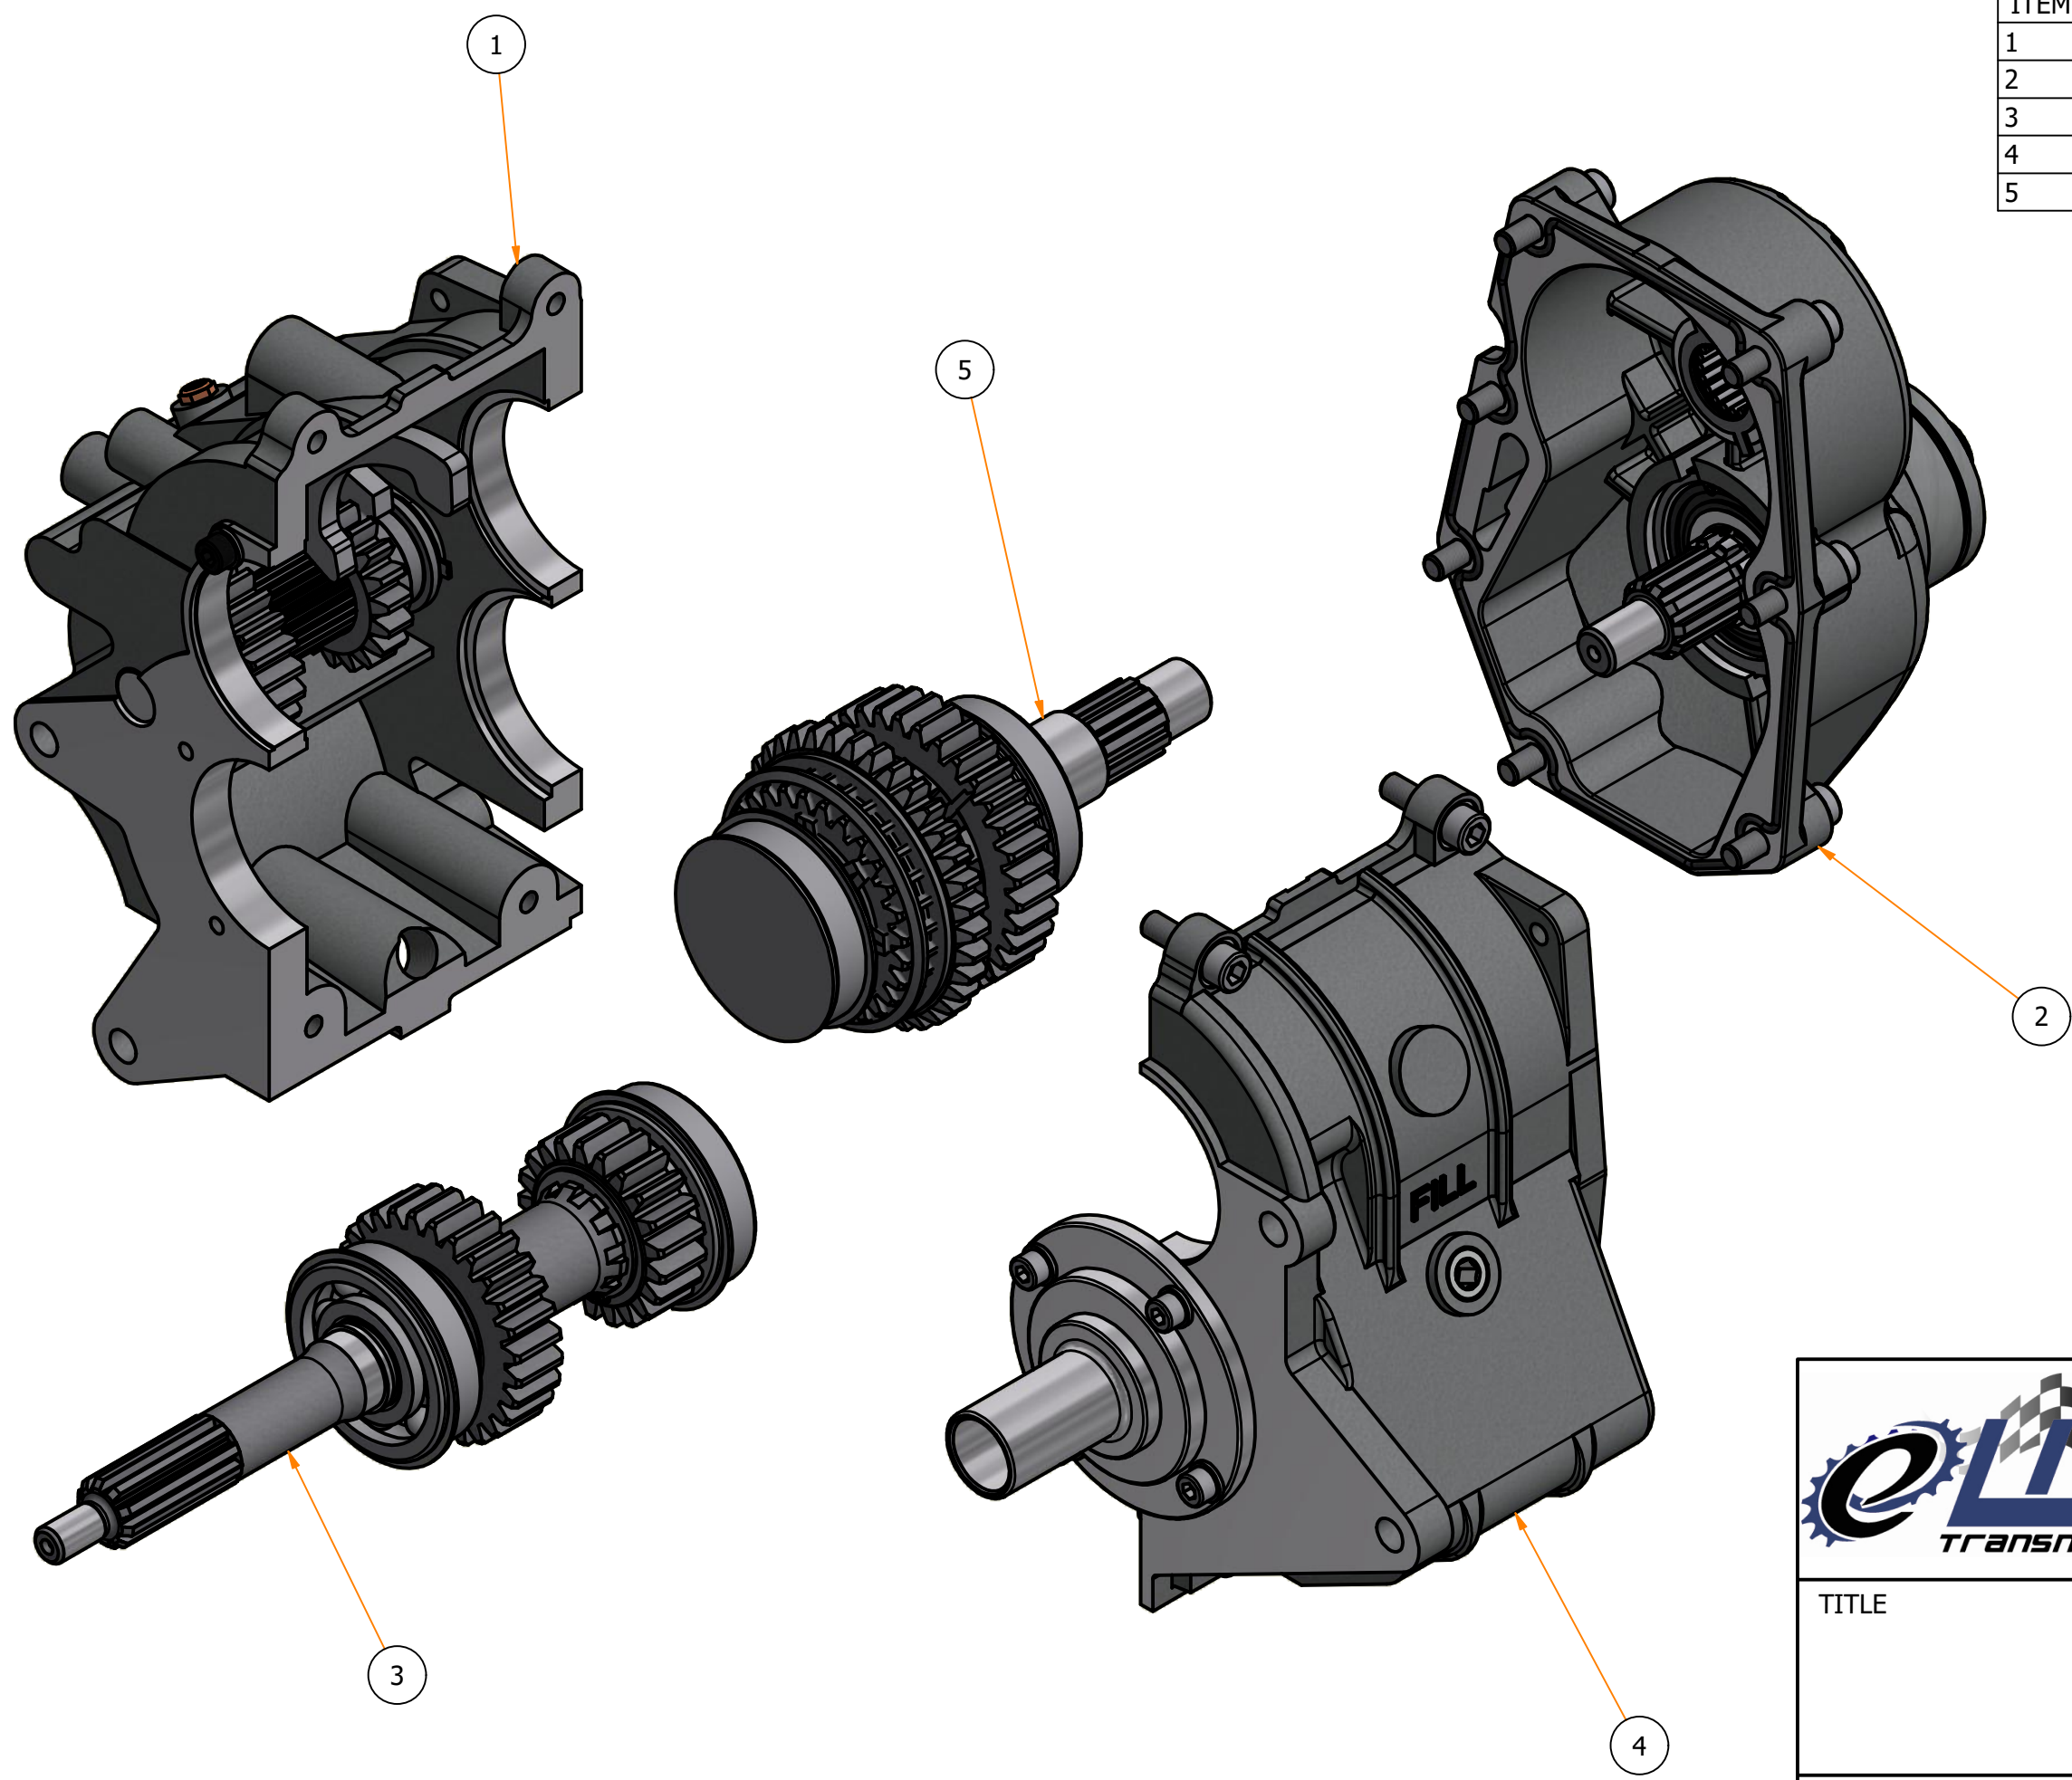

Parts List		
ITEM	PART NUMBER	QTY
1	F1 SC FIG4 ASSEMBLY	1
2	F1 SC FIG1 ASSEMBLY	1
3	F1 SC 2S FIG 6 ASSEMBLY	1
4	F1 SC 2S FIG 3 ASSEMBLY	1
5	F1 SC 2S FIG 7 ASSEMBLY	1

Gearworks,
 Salem St.,
 Etruria,
 Stoke On Trent, ST1 5PR.
 Tel 01782 280136,
 Fax 01782 269913,
 Email contact@eliteracingtransmissions.com

TITLE

DRG. No. F1 SC WHOLE ASSEMBLY Issue