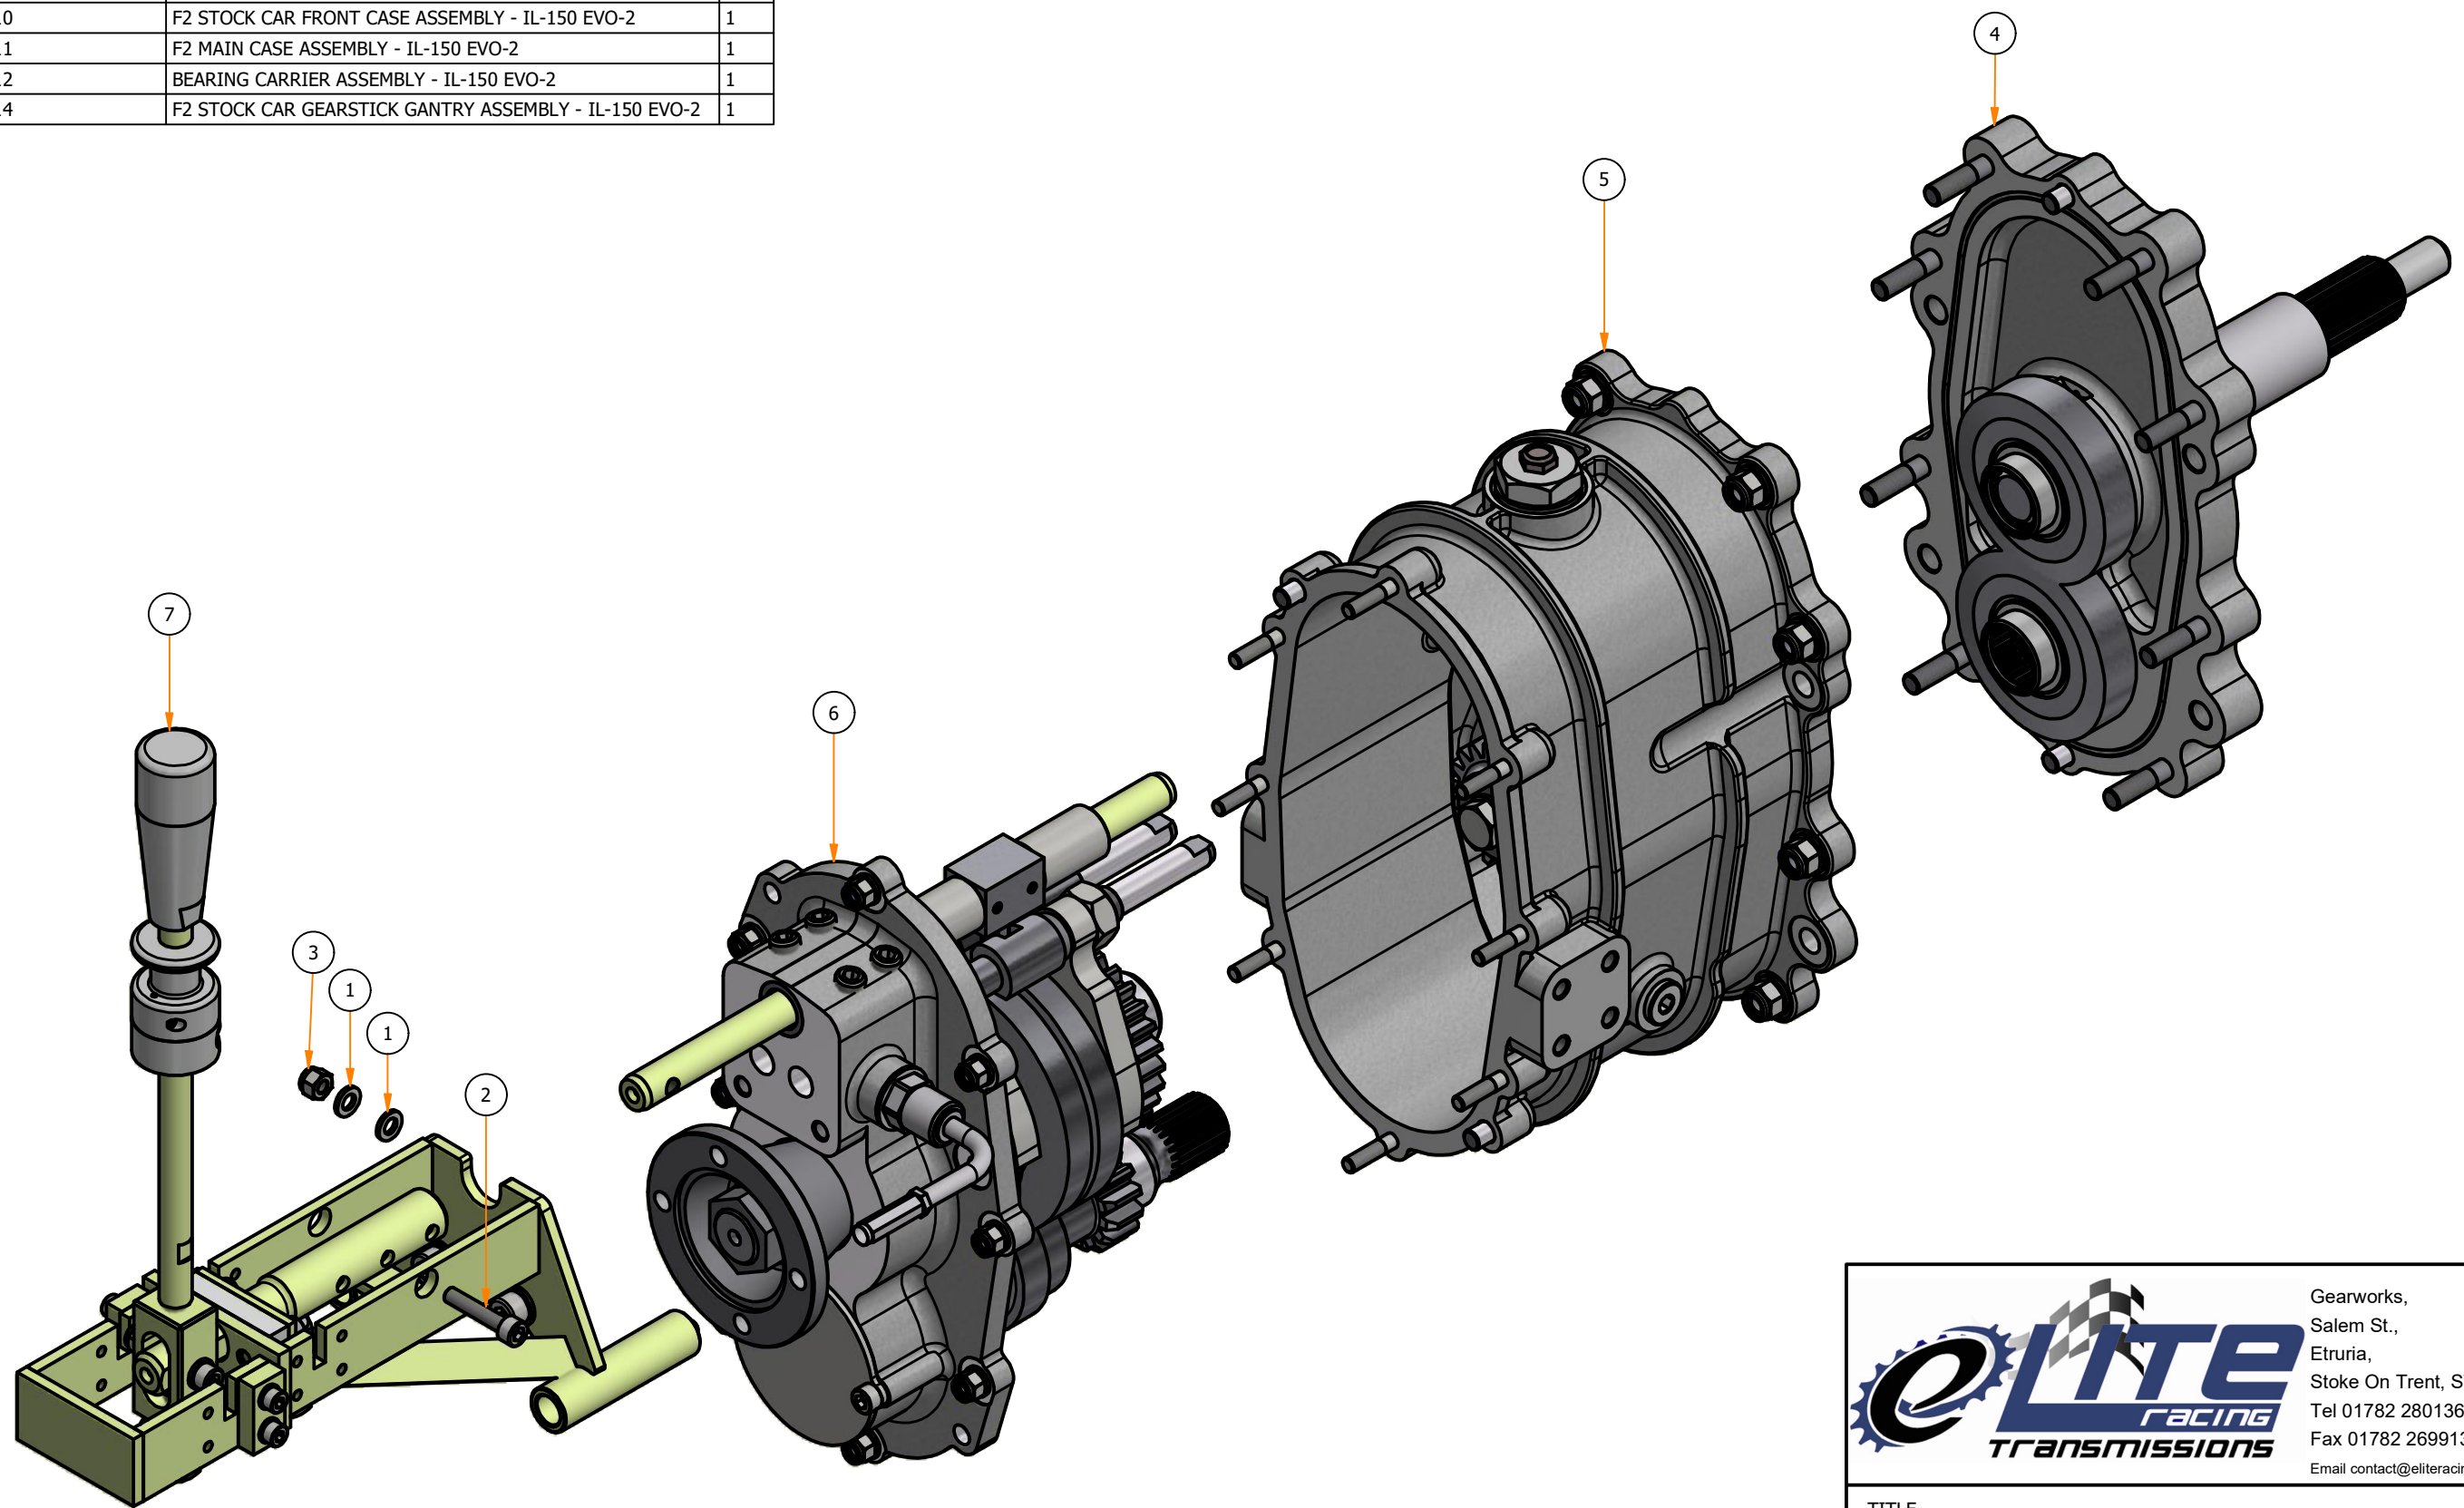

Parts List			
ITEM	PART NUMBER	TITLE	QTY
1	M6 WASHER	M6 WASHER	2
2	M6 x 30 LONG CAPSCREW	M6 x 30 LONG CAPSCREW	1
3	M6 NYLOC NUT	M6 NYLOC NUT	1
4	ERT914610	F2 STOCK CAR FRONT CASE ASSEMBLY - IL-150 EVO-2	1
5	ERT914611	F2 MAIN CASE ASSEMBLY - IL-150 EVO-2	1
6	ERT914612	BEARING CARRIER ASSEMBLY - IL-150 EVO-2	1
7	ERT914614	F2 STOCK CAR GEARSTICK GANTRY ASSEMBLY - IL-150 EVO-2	1

Gearworks,  
Salem St.,  
Etruria,  
Stoke On Trent, ST1 5PR.  
Tel 01782 280136,  
Fax 01782 269913,  
Email [contact@eliteracingtransmissions.com](mailto:contact@eliteracingtransmissions.com)

TITLE  
F2 STOCK CAR FULL GEARBOX ASSEMBLY -  
IL-150 EVO-2