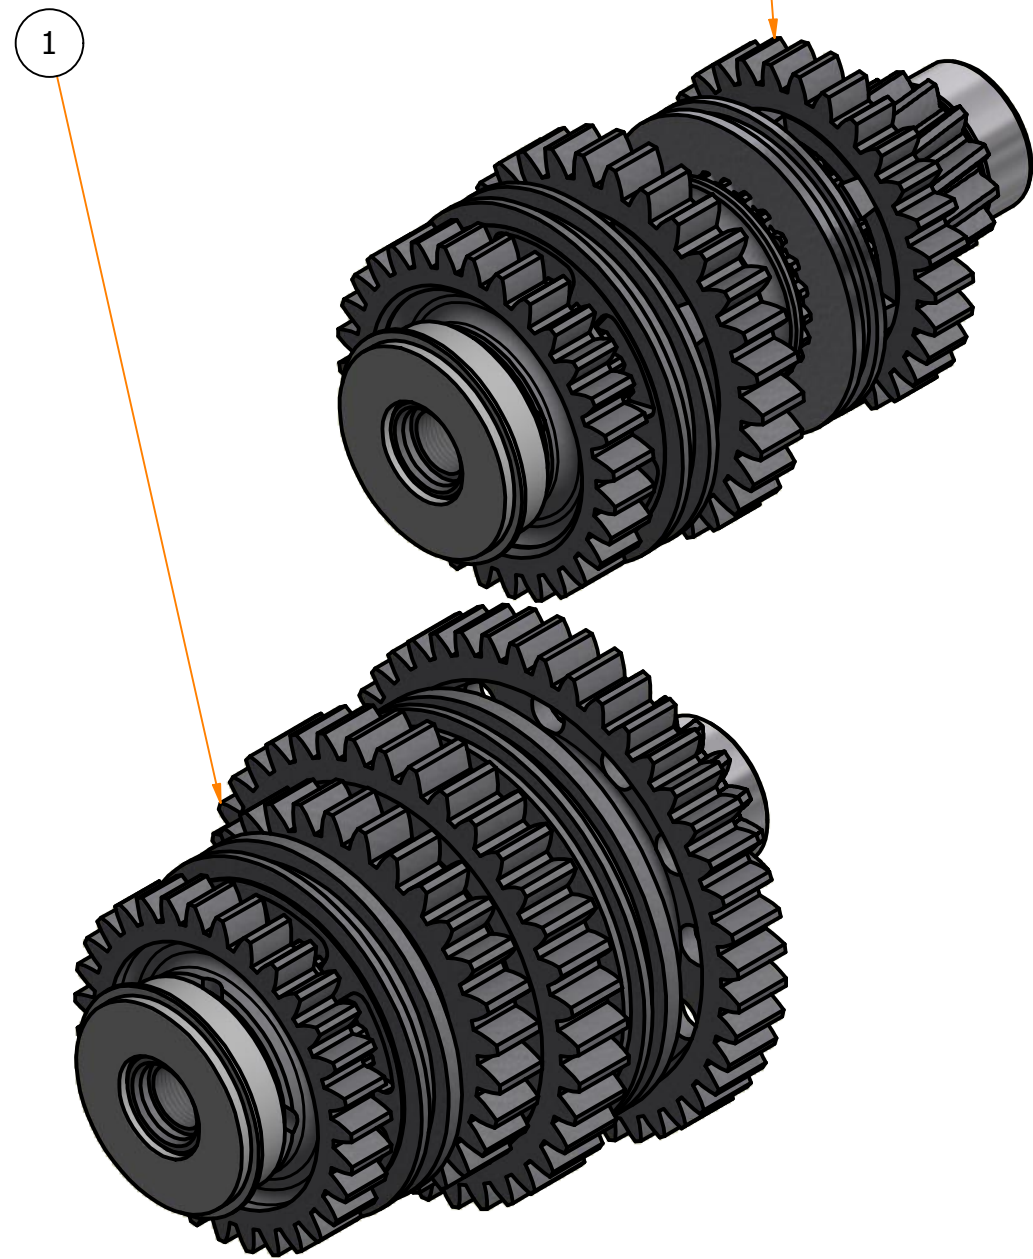

Parts List			
ITEM	PART NUMBER	TITLE	QTY
1	20T PINION SHAFT ASSEMBLY-REV2	MINI 6 SPEED 20T PINION SHAFT ASSEMBLY-REV2	1
2	LAYSHAFT ASSEMBLY	MINI 6 SPEED LAYSHAFT ASSEMBLY	1
3	ERT33201	66T CROWN WHEEL - MINI 6 SPEED	1
4	13T PINION SHAFT ASSEMBLY-REV2	MINI 6 SPEED 13T PINION SHAFT ASSEMBLY-REV2	1

Gearworks,
Salem St.,
Etruria,
Stoke On Trent, ST1 5PR.
Tel 01782 280136,
Fax 01782 269913,
Email contact@eliteracingtransmissions.com

TITLE
MINI 6 SPEED COMPLETE ASSEMBLY

DRG. COMPLETE - MINI 6
No. SPEED ASSEMBLY REV2