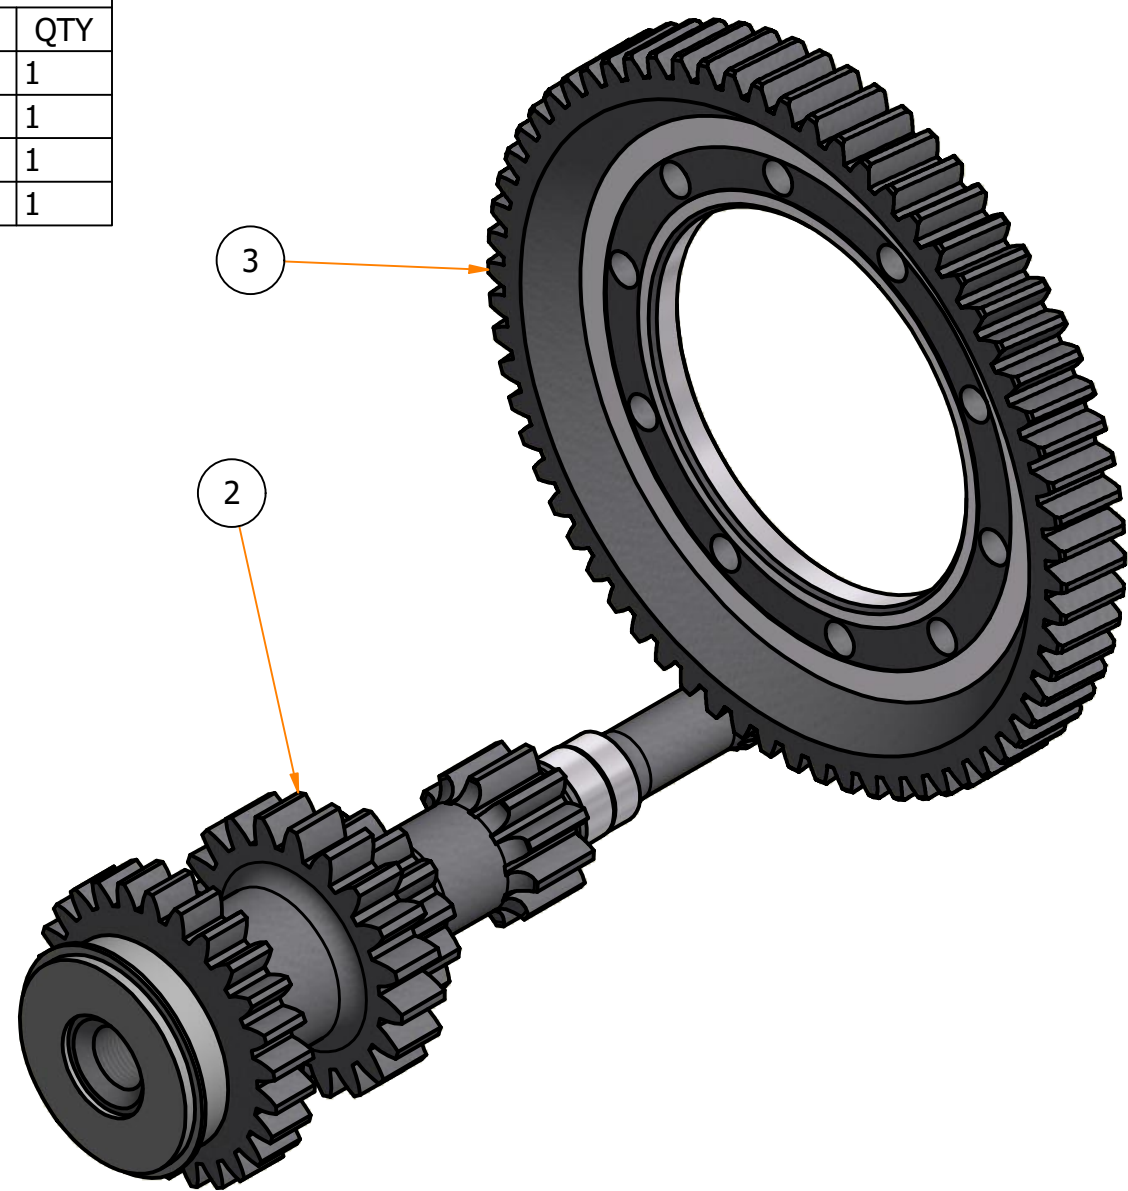

Parts List			
ITEM	PART NUMBER	TITLE	QTY
1	20T PINION SHAFT ASSEMBLY-REV2	MINI 6 SPEED 20T PINION SHAFT ASSEMBLY-REV2	1
2	LAYSHAFT ASSEMBLY	MINI 6 SPEED LAYSHAFT ASSEMBLY	1
3	ERT33201	66T CROWN WHEEL - MINI 6 SPEED	1
4	13T PINION SHAFT ASSEMBLY-REV2	MINI 6 SPEED 13T PINION SHAFT ASSEMBLY-REV2	1

Gearworks,
Salem St.,
Etruria,
Stoke On Trent, ST1 5PR.
Tel 01782 280136,
Fax 01782 269913,
Email contact@eliteracingtransmissions.com

TITLE
MINI 6 SPEED COMPLETE ASSEMBLY

DRG. COMPLETE - MINI 6
No. SPEED ASSEMBLY REV2